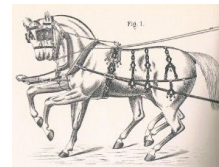

Startliste Dressur

Fahrtturnier Frauenfeld 2011 : 10.06.11
4 : Vollprüfung (VP)
Zweispänner Pferde M S

Startnr.	Gesp	Fahrer	Pferde
18	60 S	Hueber Karl, Zwingen	MORGAN (8/Fuchs/W/Polen) NIRVANA VI CH (15/braun/W/FM) RATAJ (6/dunkelbraun/W/Polen)
19	61 S	Brand Oliver, Stettlen	LOTUS XVI CH (15/braun/W/Schweizer WB) AART FRELUT (9/braun/W/Holland) LARISSA IX CH (24/braun/S/Schweizer WB)