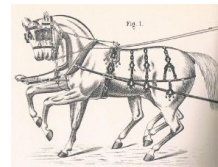

Startliste Dressur

Fahrtturnier Frauenfeld 2011 : 10.06.11

4 : Vollprüfung (VP)

Zweispänner Pferde M S

Preis eines Fahrsporfrendes

Siegerflots + Plaketten: Fahrsporfrende

Spezialpreis: Herr Richard Frei, St.Gallen